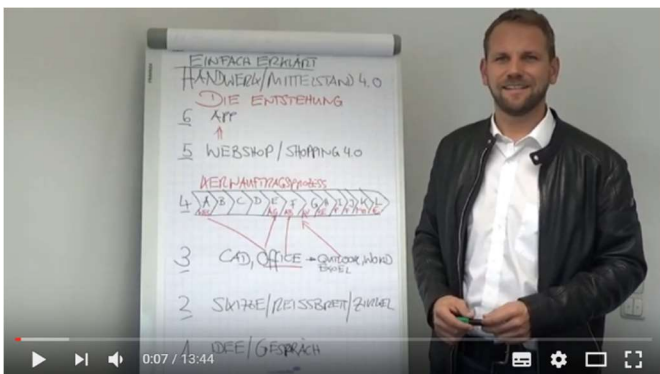

QM-Digital: KI-Robotik-4.0

Videos-Betriebsanalyse: Stärken bewusst / Schwächen abgelegt!

[Link Video: Entstehung der Digitalisierung.](#)